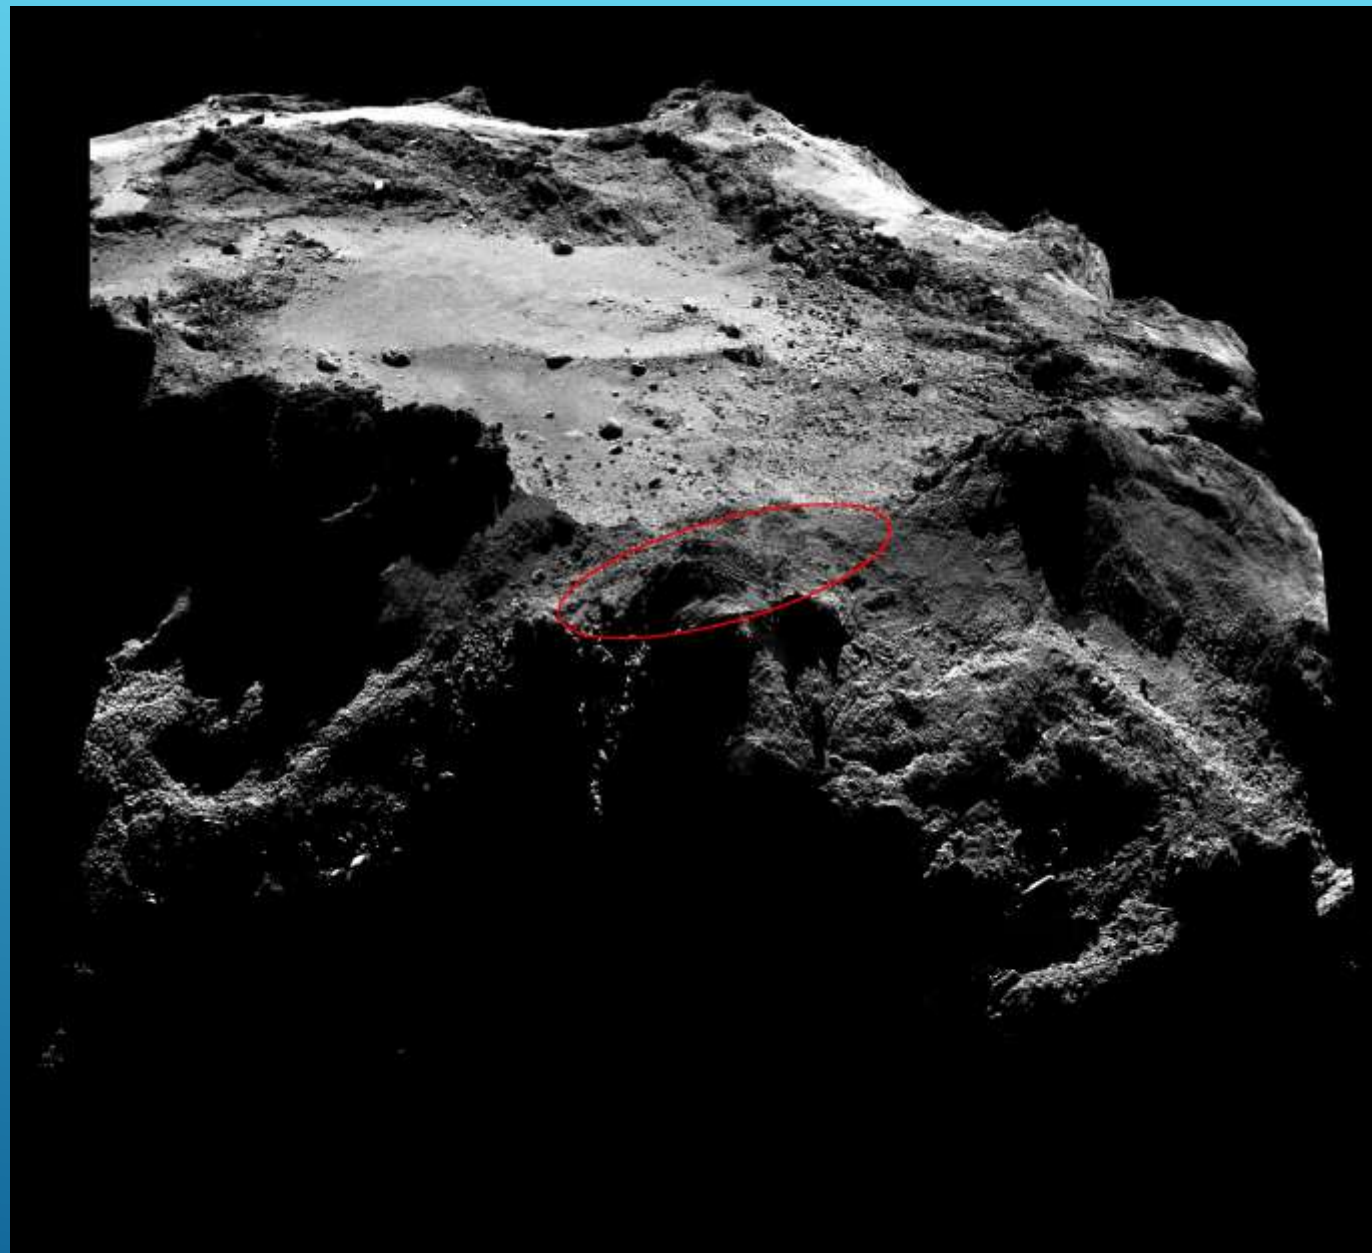

ROSETTA JA PHILAE LUGU

Tänapäeva tõsielu muinasjutt ...

AARNE PAUL

Astronoom

Pärnumaa Keskkonnahariduskeskus

PÄRNUMAA KESKKONNAHARIDUSKESKUS

2004-2014 ESA RÕÕMUSTAB

AUGUST 2014

RUBEN-MIIA
PIIRKOND

KUS ON PHILEA?

[HTTPS://WWW.YOUTUBE.COM/WATCH?V=33ZW4YYNGAS&INDEX=6&LIST=PLR7JCXJ7LELBEZ7A95OWETZFXIRNAJYKB](https://www.youtube.com/watch?v=33ZW4YYNGAS&INDEX=6&LIST=PLR7JCXJ7LELBEZ7A95OWETZFXIRNAJYKB)