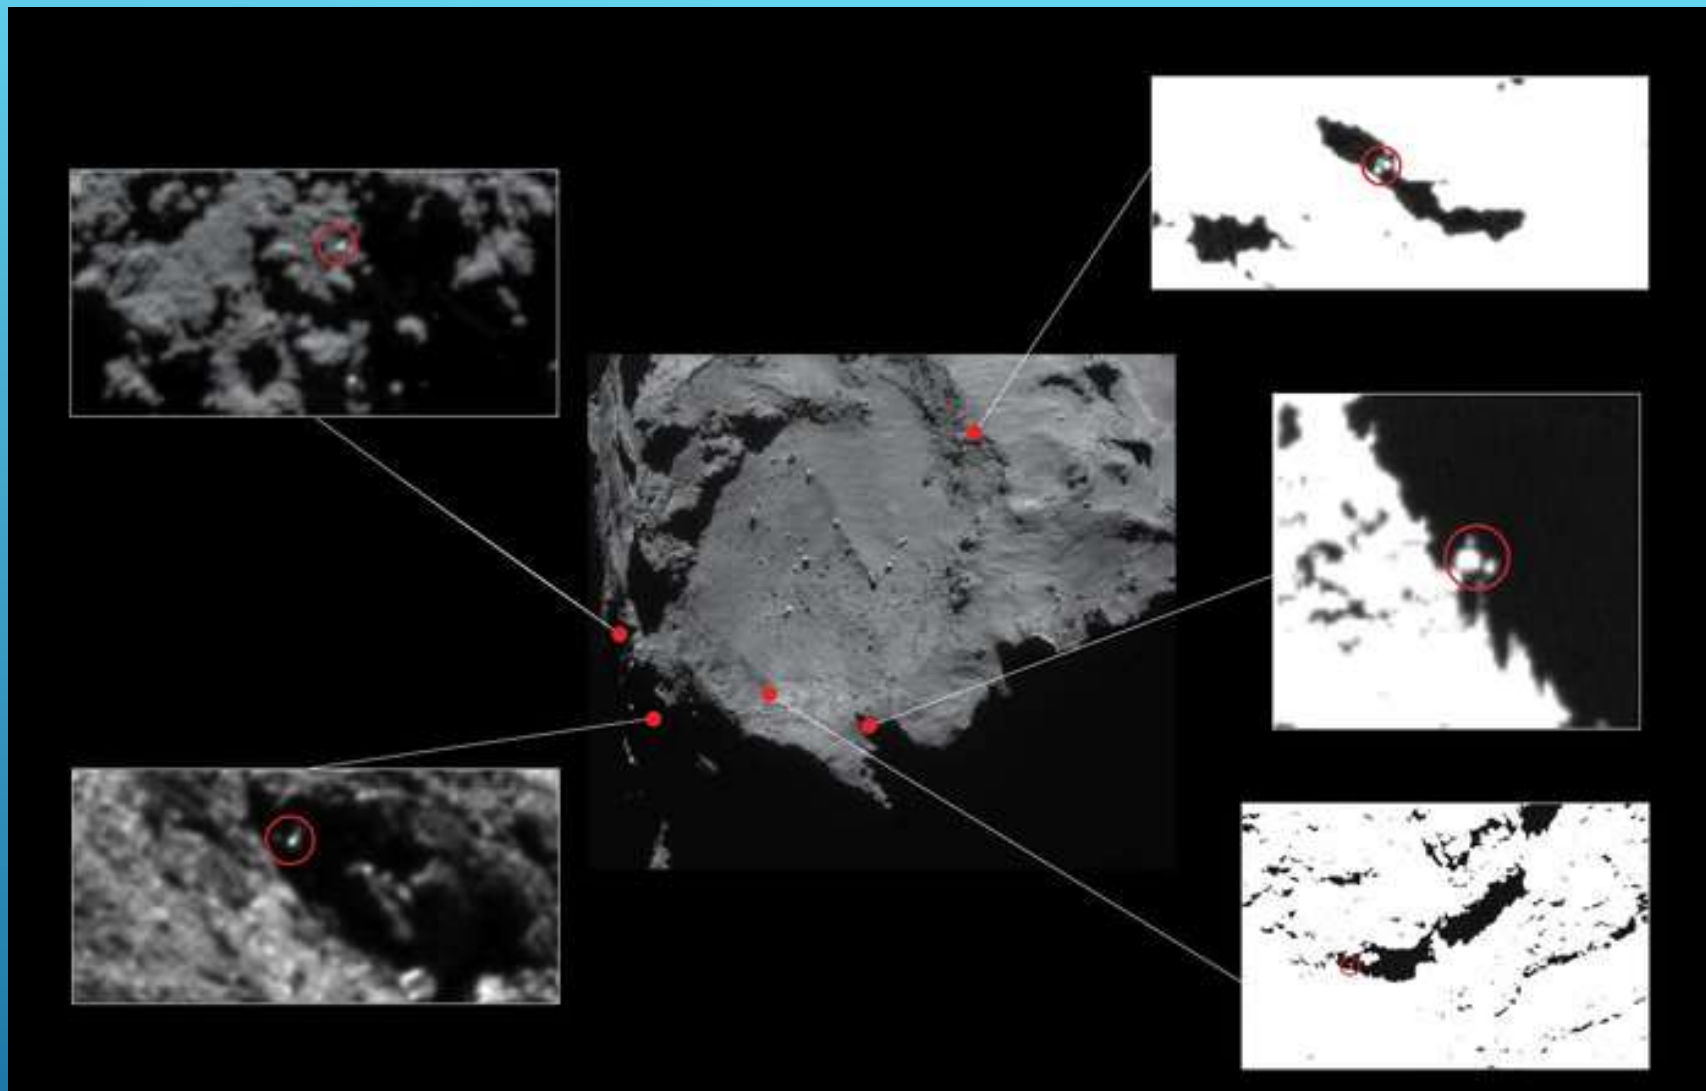

ROSETTA JA PHILAE LUGU

Tänapäeva tõsielu muinasjutt ...

AARNE PAUL

Astronoom

Pärnumaa Keskkonnahariduskeskus

PÄRNUMAA KESKKONNAHARIDUSKESKUS

2004-2014 ESA RÕÕMUSTAB

AUGUST 2014

RUBEN-MIIA
PIIRKOND

KUS ON PHILEA?

[HTTPS://WWW.YOUTUBE.COM/WATCH?V=33ZW4YYNGAS&INDEX=6&LIST=PLR7JCXJ7LELBEZ7A95OWETZFXIRNAJYKB](https://www.youtube.com/watch?v=33ZW4YYNGAS&INDEX=6&LIST=PLR7JCXJ7LELBEZ7A95OWETZFXIRNAJYKB)